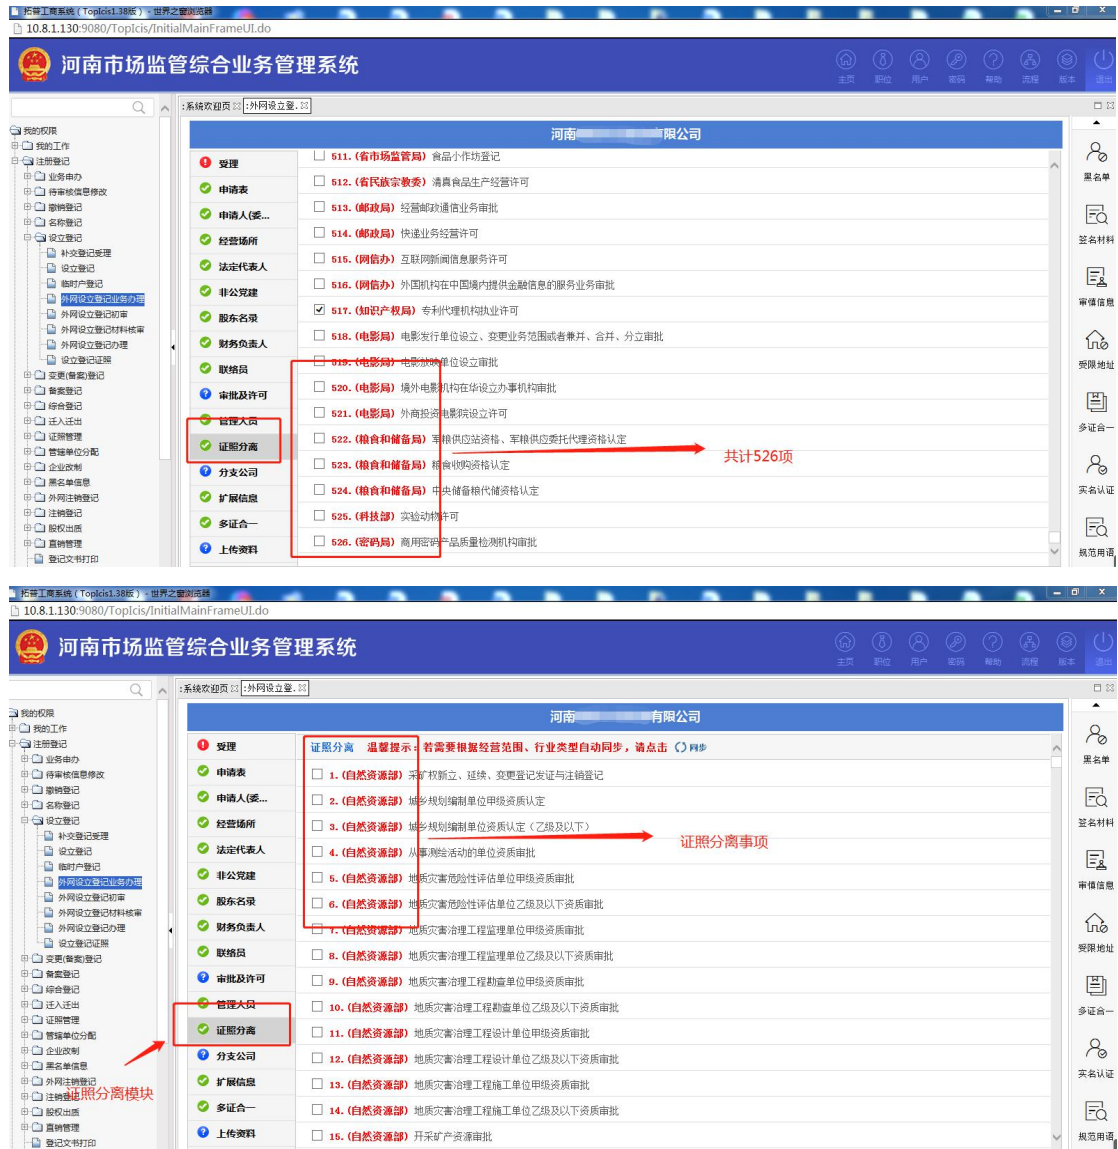

证照分离截图

截图网址:

<http://10.8.1.130:9080/TopIcis/InitialMainFrameUI.do>

10.8.1.2:9090/succezbi/meta/TOPAVENUE/analyses/RESOURCE/GSZHYW/SCZTZDYLSCX?sys_showCaptionPanel=true&user=admin&password=admin&userid=141000010101792342